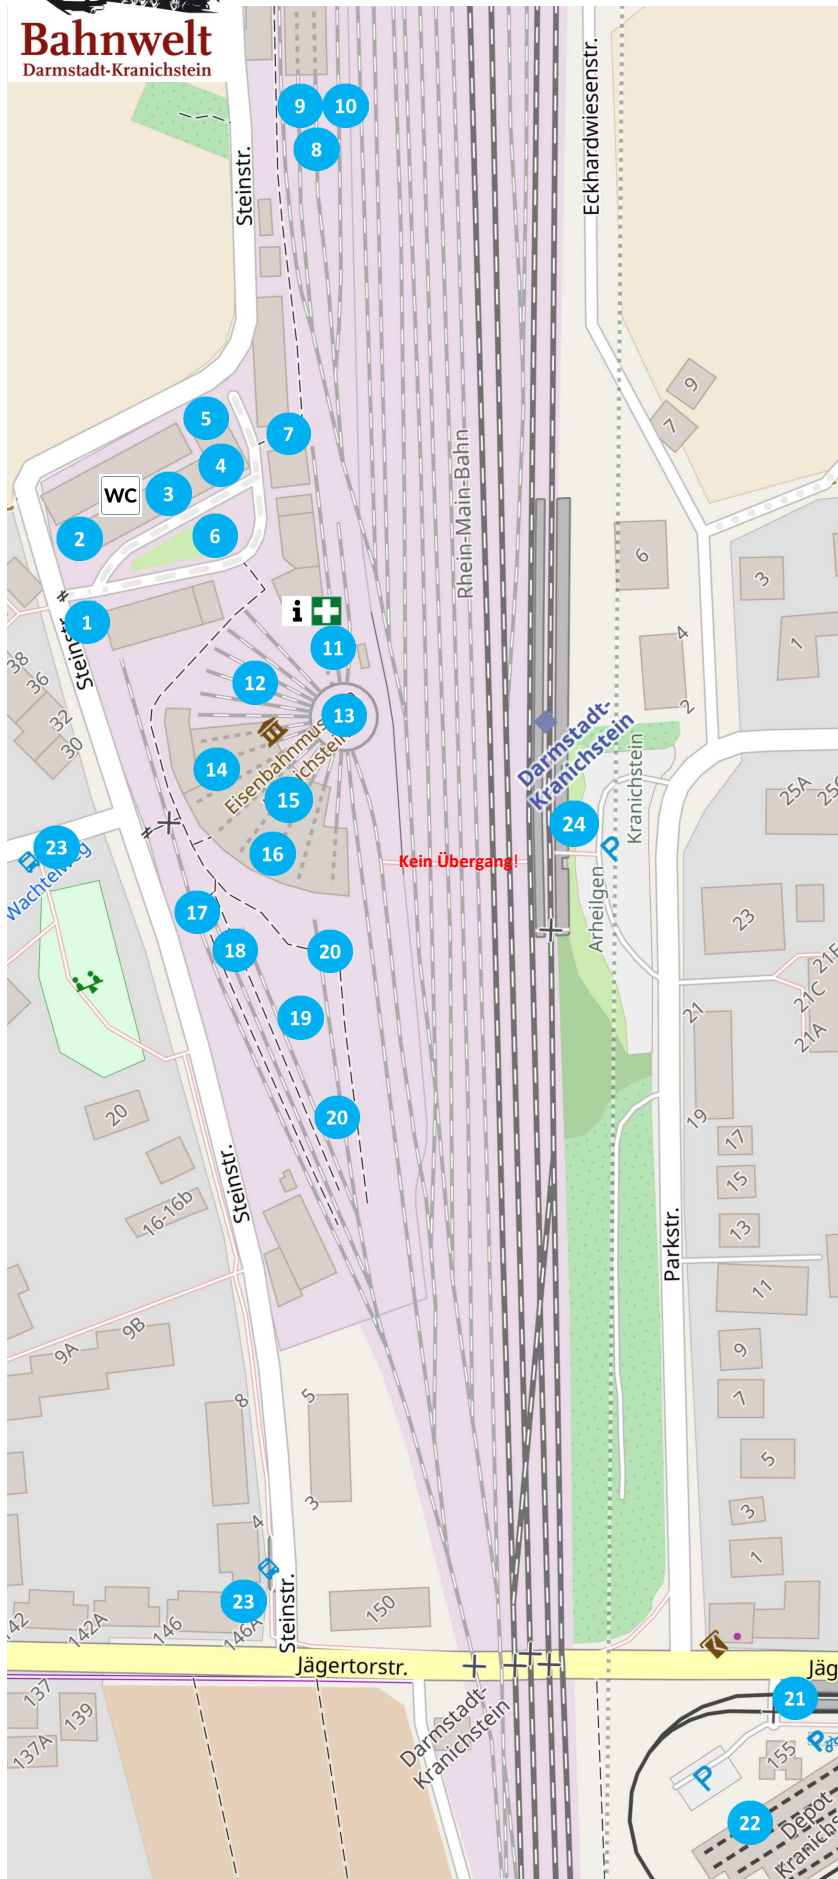

Bahnwelt
Darmstadt-Kranichstein

EISENBAHMUSEUM DARMSTADT-KRANICHSTEIN

Übersicht Ausstellungsgelände

Karte von openstreetmap.org

i Infostand und Erste Hilfe 

WC Toiletten, Baby-Wickelraum

- 1 Eintrittskasse
- 2 Cafeteria, Souvenirs und Bücherverkauf
- 3 - Modellbahn Darmstadt Hauptbahnhof 1846
- Lehrstellwerk
- Vorführung „Aus Dampf wird Strom“
- 4 Fahrkartenausstellung
Führungen siehe Aushang vor Ort
- 5 Oberbauausstellung
- 6 Kinderland, Kindereisenbahn
- 7 Zugang zum Wagenwerk und zu den Pendelzügen
- 8 Ausstellung Modellbahnclub Alkmaar
- 9 Wagenwerk
Führungen siehe Aushang am Infostand
- 10 Abfahrt / Ankunft
Pendelzüge Rangierbahnhof
- 11 Führerstandmitfahrten
- 12 Historische Eisenbahnfahrzeuge,
Wiederaufbau der Lokhalle
- 13 Vorführung historischer Lokomotiven
- 14 - Schmiedevorführungen
- Kooperation Internationaler Bund
- Antiquariatsverkauf
- 15 Grubenführung unter der Dampflok 97 210
Besichtigung siehe Aushang Infostand
- 16 Grillstation
- 17 Ausstellung „Eisenbahn in Darmstadt“
- 18 Zugang zur Modellbahnausstellung
- 19 Historische Zugmaschinen Schwerlastgruppe
- 20 Historische E-Loks
Besichtigung siehe Aushang Infostand
- 21 Abfahrt / Ankunft Straßenbahnpendelzüge
(Fußweg zum Eingang ca. 10 min)
- 22 Fahrzeughalle historische Straßenbahnen
Hinweis: geöffnet nur am 30.5.19
- 23 Bushaltestelle Linie A nach Arheilgen
- 24 Haltestelle Regionalbahn RB 75

**Zugang nur über Bahnübergang
Jägertorstr.!**